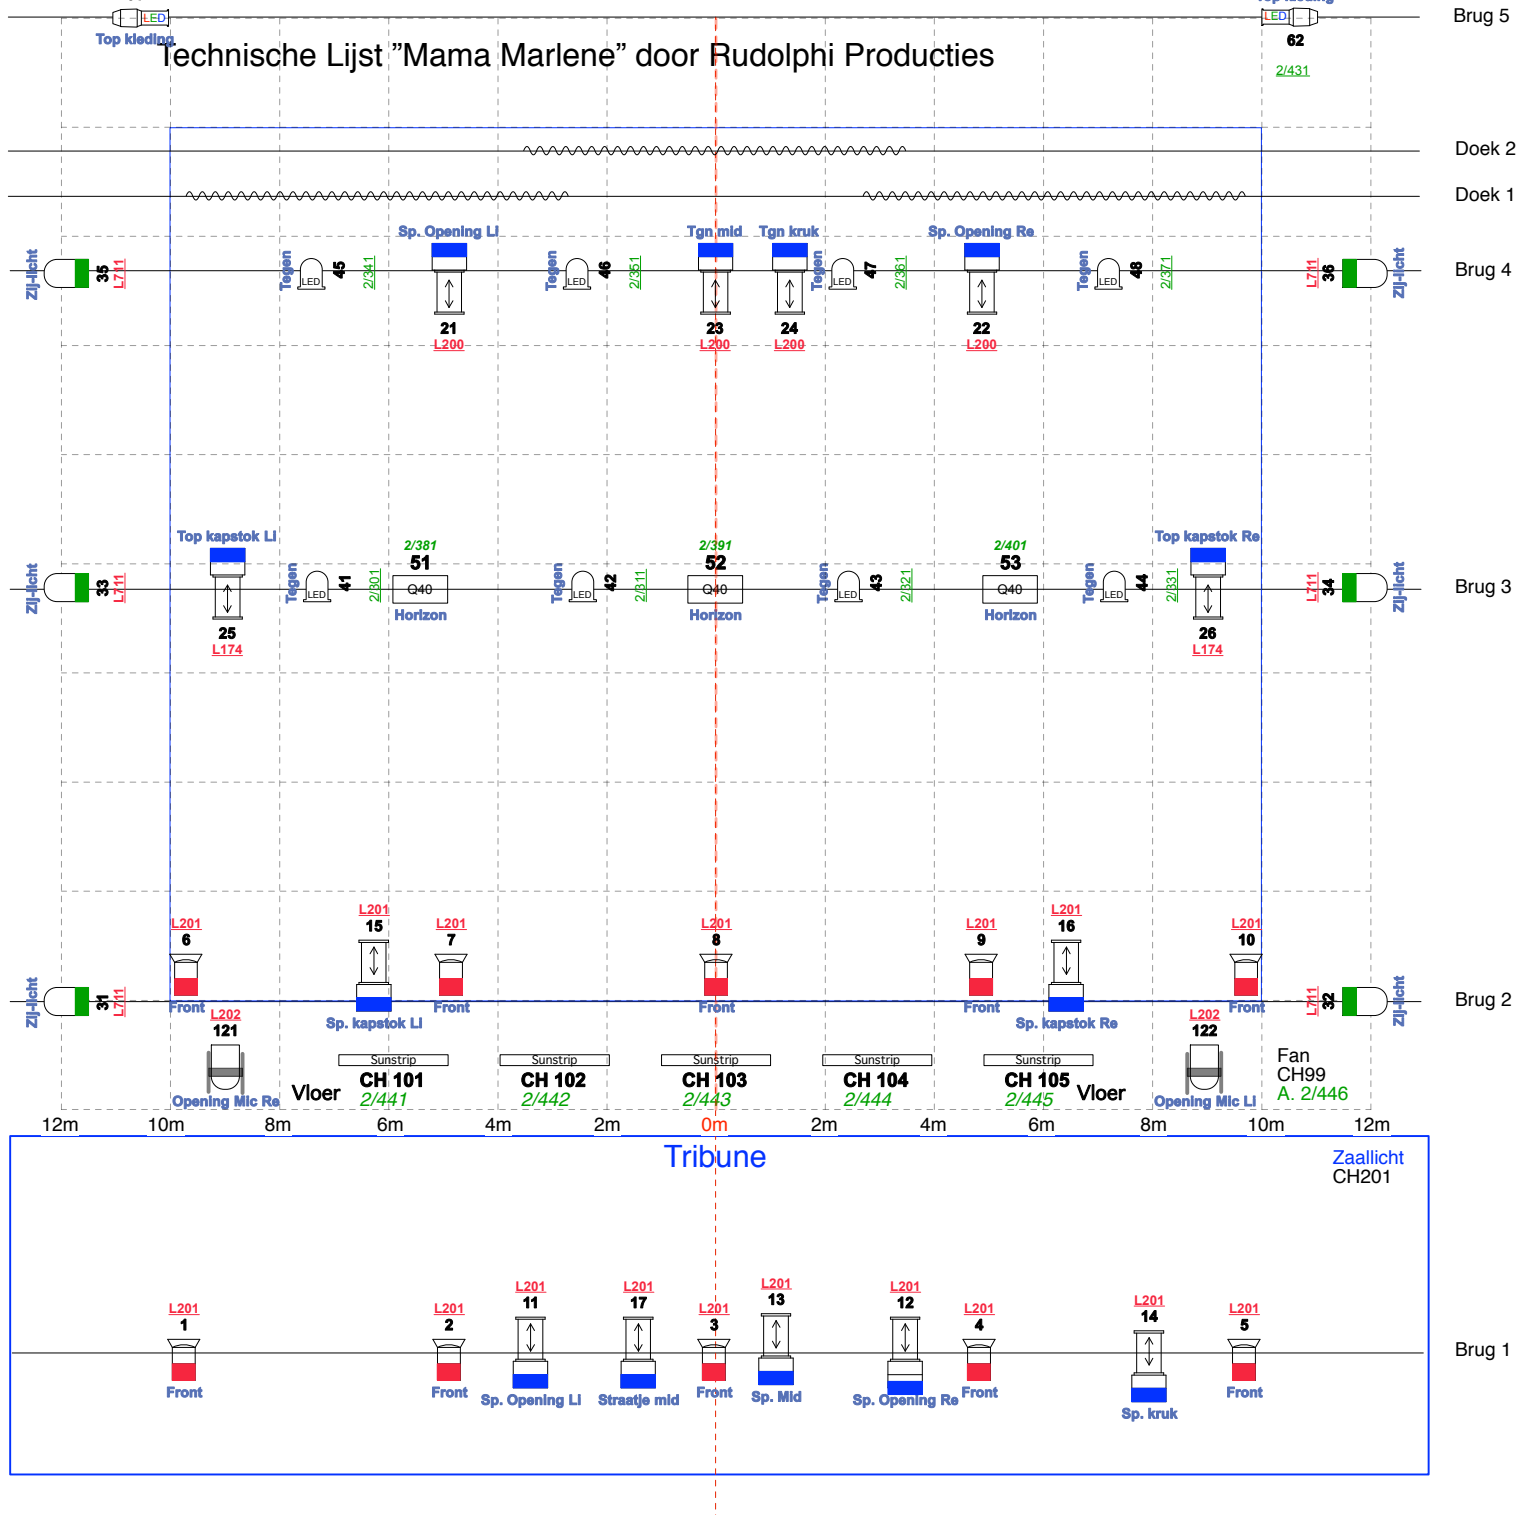

Speeltijd: 75 minuten zonder pauze
Afbreektijd: +/- 75 minuten

Technische Lijst "Mama Marlene" door Rudolphi Producties

Vorbereiding theater:

Balletvloer:	Ja, graag gelegd en geplakt voor aanvang bouw.
Regie:	Techniek plek achterin in de zaal met ruimte voor eigen lichtcomputer, laptop en geluidstafel.
Licht	Zie lichtplan, wijzigingen voorbehouden. Ledparren, led horizon, led profielen en substrips van gezelschap, Overige lichtarmaturen van het theater (13 profielen, 10 PC's en 6 Parren) twee DMX lijnen, 1 huislijn en 1 ledlicht
Geluid	Eigen mengtafel. We maken gebruik van het geluidssysteem van het theater. F.O.H. en twee vloermonitors Daarnaast hebben we graag twee SM58's op statief links en rechts voor.
Video	Eigen beamer
Afstopping	Rondom zwart
Speelvlak	idealiter minimaal 10 meter breed en 8 meter diep
Decor	Zie foto. Het decor bestaat uit een vier banen hoogglans zwarte vloer. Deze licht op de balletvloer van het theater. Verder hangt er in twee lagen vitrage. Deze hangen in staalkabels aan de bruggen/trekken

2/421

61

Top kleding

62

2/431

Technische Lijst "Mama Marlene" door Rudolphi Producties

Instruments. Theater	
13	Profielspot 1kW
10	PC 1kW
6	Parcan 64 1kW MFL

Legend	
	Color Channel
	Purpose

Instruments. Gezelschap	
2	CHAUVET E-910 25-50 zoom 10CH
4	Chauvet Q40 7CH
8	Chauvet Fargo stagepar 9CH DimMode3
2	Parcan 56 500W MFL
5	Active sunstrip 1CH

Legend	
	Color Channel
	Purpose

Mama Marlene			Maten Milimeters	
Ontwerp	Yuri Schreuders	dd	17-09-2020	Schaal 1:50
Onderwerp	Lichtontwerp	Decorontwerp	Miek Littenhout	get. YS
Jacob Burggraafstraat 128, 1018WA Amsterdam yuri.schreuders@gmail.com tel: +31 614035772			Yuri Schreuders Versie 4.1	

Technische Lijst "Mama Marlene" door Rudolphi Producties