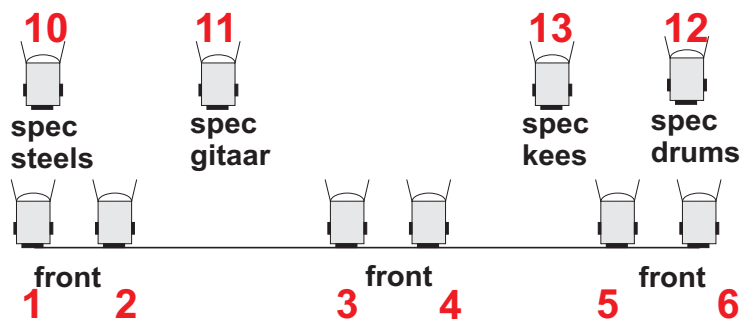

VolksOperaHuis Greaseman 14-10-2017

zaal = **ch 100**
blauw = **ch 92**