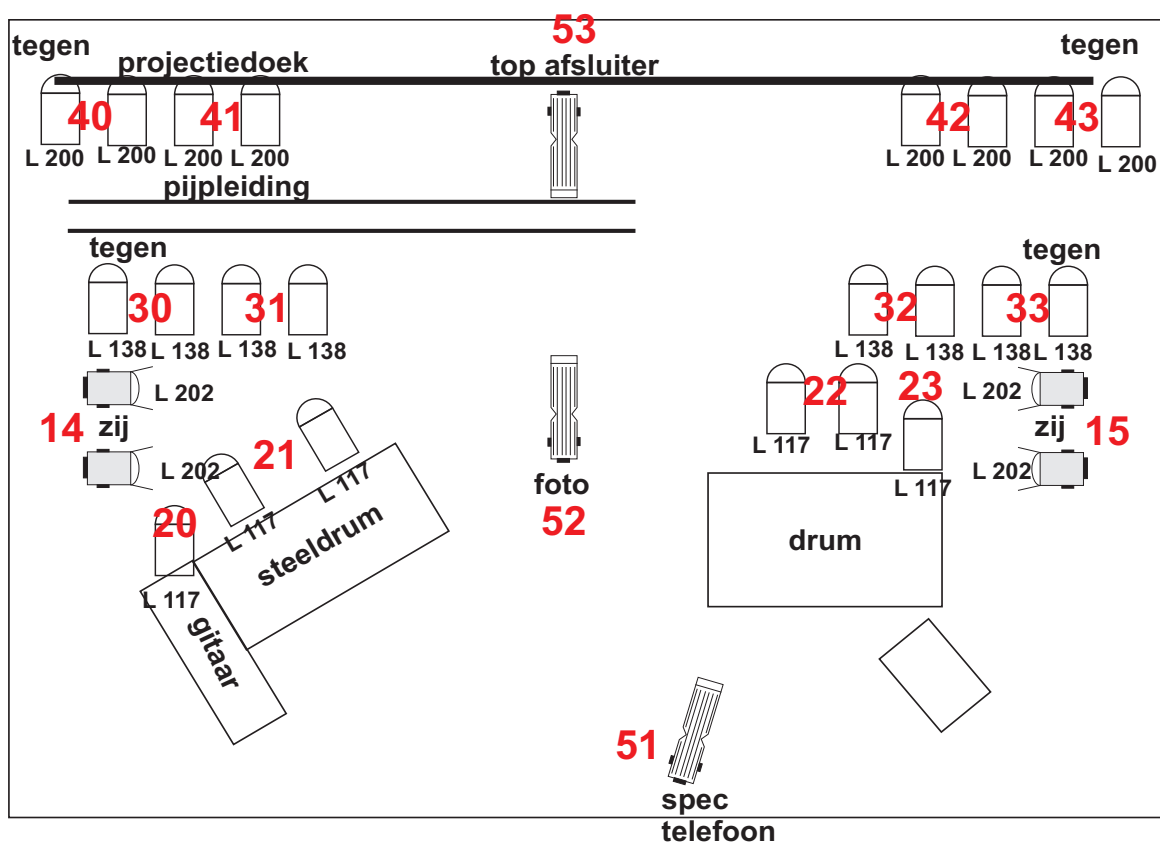

VolksOperaHuis Greaseman 14-10-2017

zaal = **ch 100**
blauw = **ch 92**